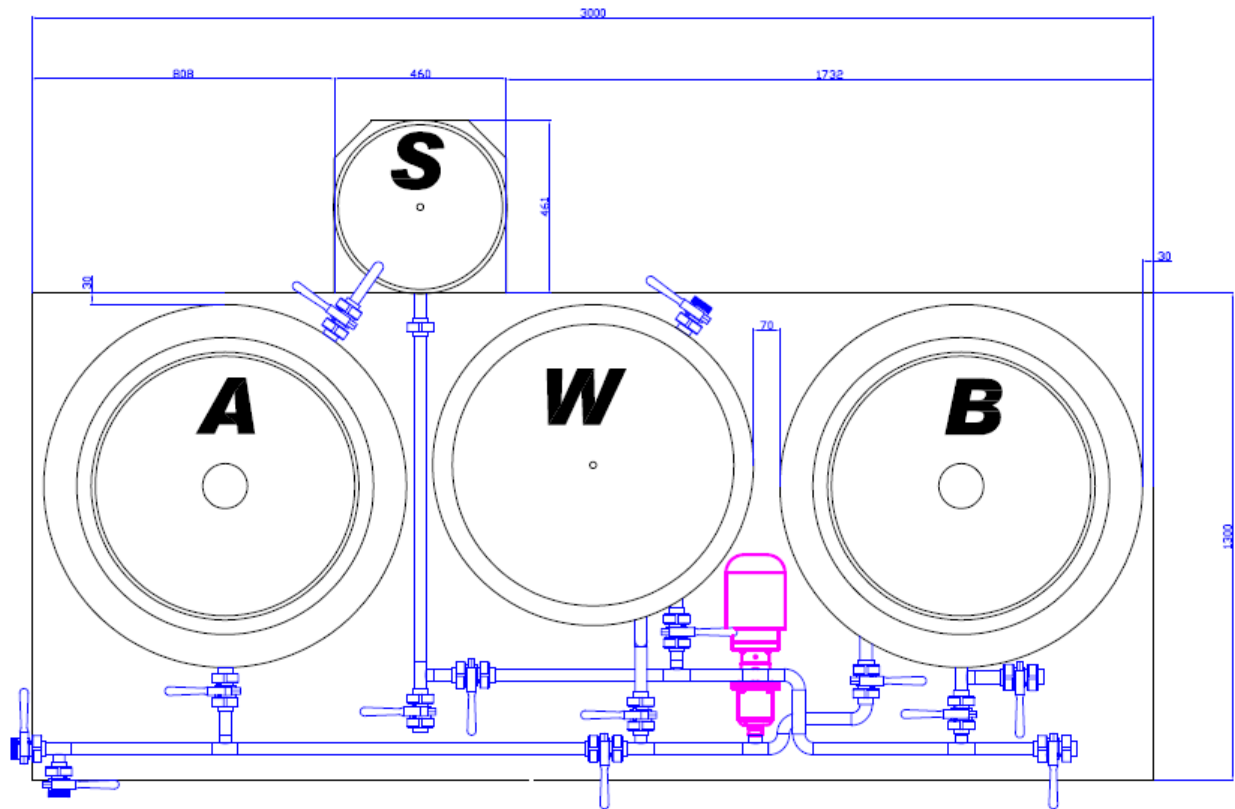

OFFERTA IMPIANTO BIRRA

*Vendesi sala cottura marca LAINOX da 3,0 HL birra 15 Plato, anno 2009, alimentazione elettrica (consumo 15 kw) , per produrre direttamente nel proprio laboratorio birra artigianale con un impianto già testato e finalizzato al massimo del rendimento; lavorazione in doppia cotta, **580LT IN FERMENTAZIONE.***

Componenti:

- *tino ammostamento + filtro*
- *tino bollitore*
- *tino whirlpool*

Accessori inclusi

- *Scambiatore di calore a piastre*
- *Mulino a rulli*
- *Cappa in rame*

Incluso

- *Griglia zincata di 40 mq: è comodissima, permette veramente di lavorare bene*
- *Prima cotta col Mastro Birraio*

VISTA FRONTALE

INGOMBRO

PARTICOLARE FILTRO

PARTICOLARE: RACCOLTA FILTRATO

PARTICOLARE: QUADRO PLC

PARTICOLARE: MULINO A RULLI

€ 35.000 + iva

PER INFORMAZIONI