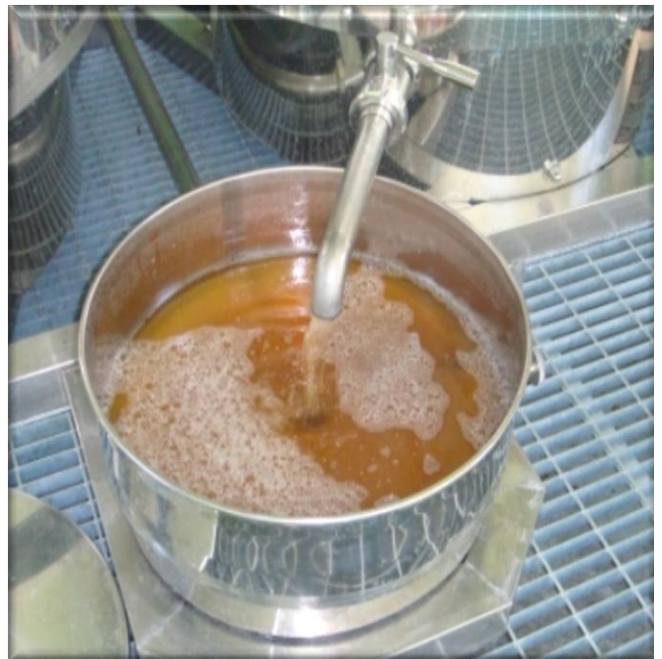

PARTICOLARE: RACCOLTA FILTRATO